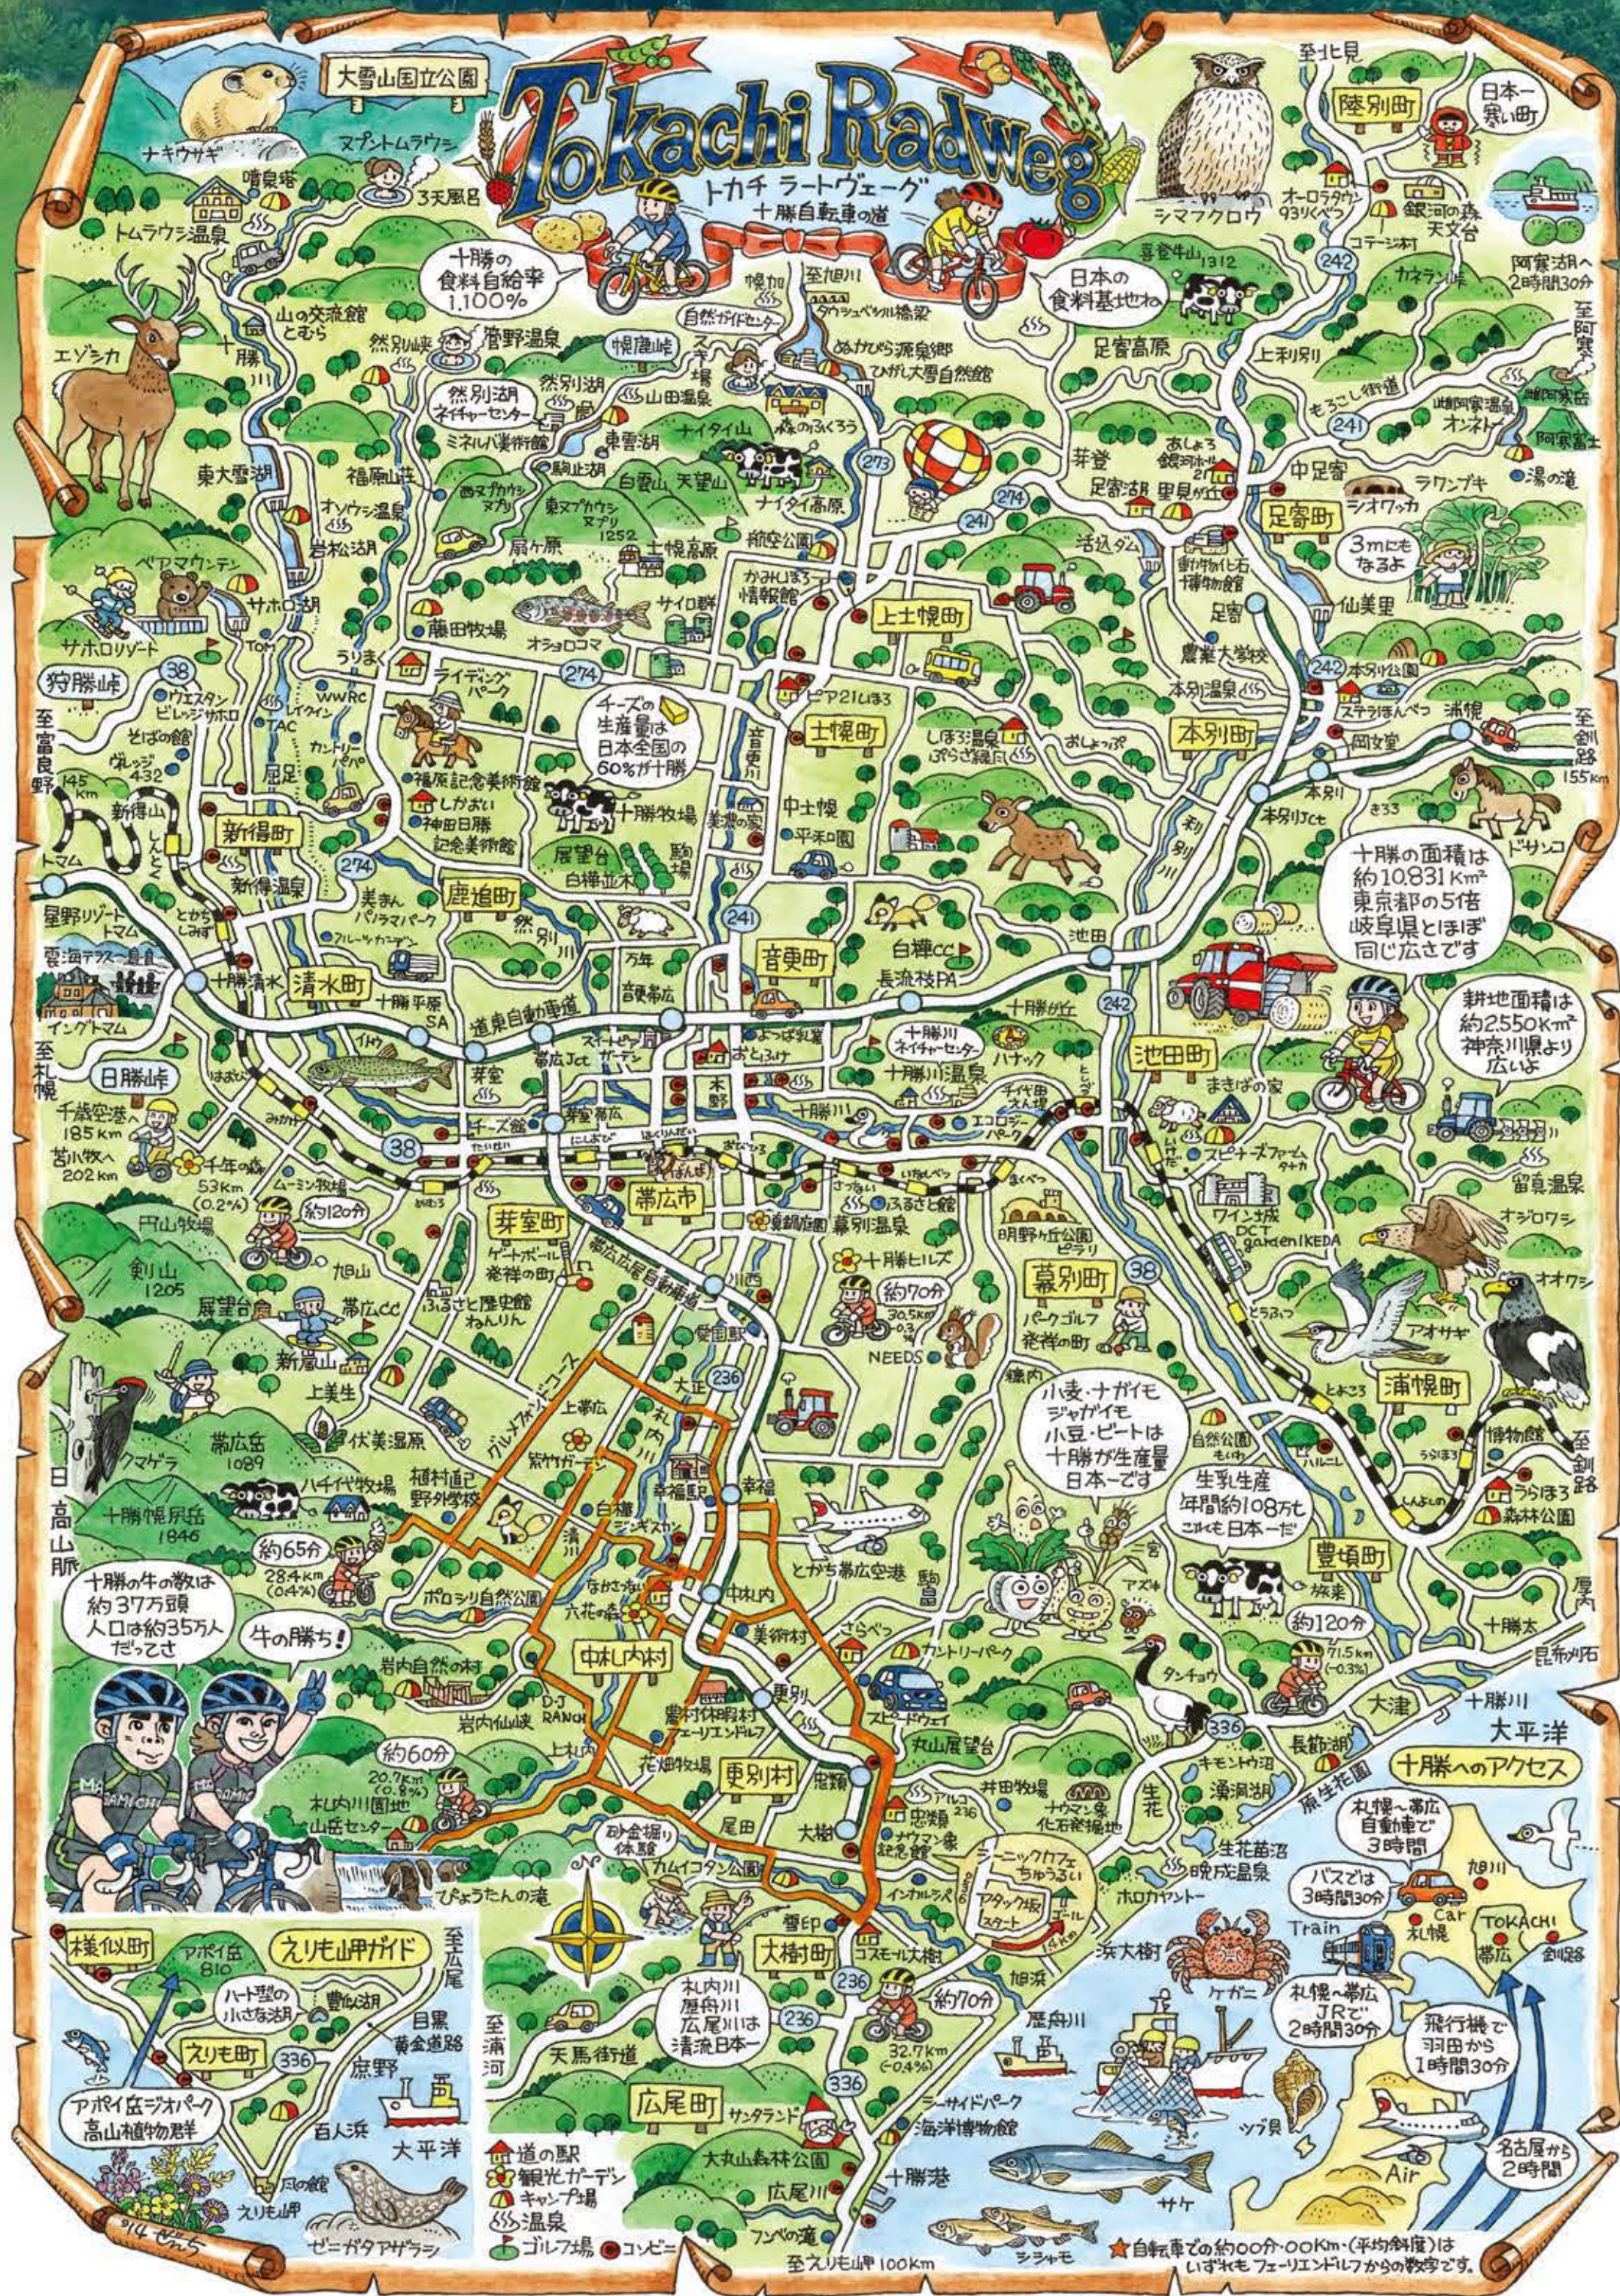

2015 CYCLE CALENDAR in HOKKAIDO

1	SUN	MON	TUE	WED	THU	FRI	SAT
					1	2	3
4	5	6	7	8	9	10	11
12	13	14	15	16	17	18	19
20	21	22	23	24	25	26	27
28	29	30	31				

2	SUN	MON	TUE	WED	THU	FRI	SAT
	1	2	3	4	5	6	7
8	9	10	11	12	13	14	15
16	17	18	19	20	21	22	23
24	25	26	27	28			

3	SUN	MON	TUE	WED	THU	FRI	SAT
	1	2	3	4	5	6	7
8	9	10	11	12	13	14	15
16	17	18	19	20	21	22	23
24	25	26	27	28	29	30	31

4	SUN	MON	TUE	WED	THU	FRI	SAT
	1	2	3	4	5	6	7
8	9	10	11	12	13	14	15
16	17	18	19	20	21	22	23
24	25	26	27	28	29	30	31

5	SUN	MON	TUE	WED	THU	FRI	SAT
	1	2	3	4	5	6	7
8	9	10	11	12	13	14	15
16	17	18	19	20	21	22	23
24	25	26	27	28	29	30	31

6	SUN	MON	TUE	WED	THU	FRI	SAT
	1	2	3	4	5	6	7
8	9	10	11	12	13	14	15
16	17	18	19	20	21	22	23
24	25	26	27	28	29	30	31

7	SUN	MON	TUE	WED	THU	FRI	SAT
							1
2	3	4	5	6	7	8	9
10	11	12	13	14	15	16	17
18	19	20	21	22	23	24	25
26	27	28	29	30	31		

8	SUN	MON	TUE	WED	THU	FRI	SAT
							1
2	3	4	5	6	7	8	9
10	11	12	13	14	15	16	17
18	19	20	21	22	23	24	25
26	27	28	29	30	31		

9	SUN	MON	TUE	WED	THU	FRI	SAT
							1
2	3	4	5	6	7	8	9
10	11	12	13	14	15	16	17
18	19	20	21	22	23	24	25
26	27	28	29	30	31		

10	SUN	MON	TUE	WED	THU	FRI	SAT
							1
2	3	4	5	6	7	8	9
10	11	12	13	14	15	16	17
18	19	20	21	22	23	24	25
26	27	28	29	30	31		

11	SUN	MON	TUE	WED	THU	FRI	SAT
							1
2	3	4	5	6	7	8	9
10	11	12	13	14	15	16	17
18	19	20	21	22	23	24	25
26	27	28	29	30	31		

12	SUN	MON	TUE	WED	THU	FRI	SAT
							1
2	3	4	5	6	7	8	9
10	11	12	13	14	15	16	17
18	19	20	21	22	23	24	25
26	27	28	29	30	31