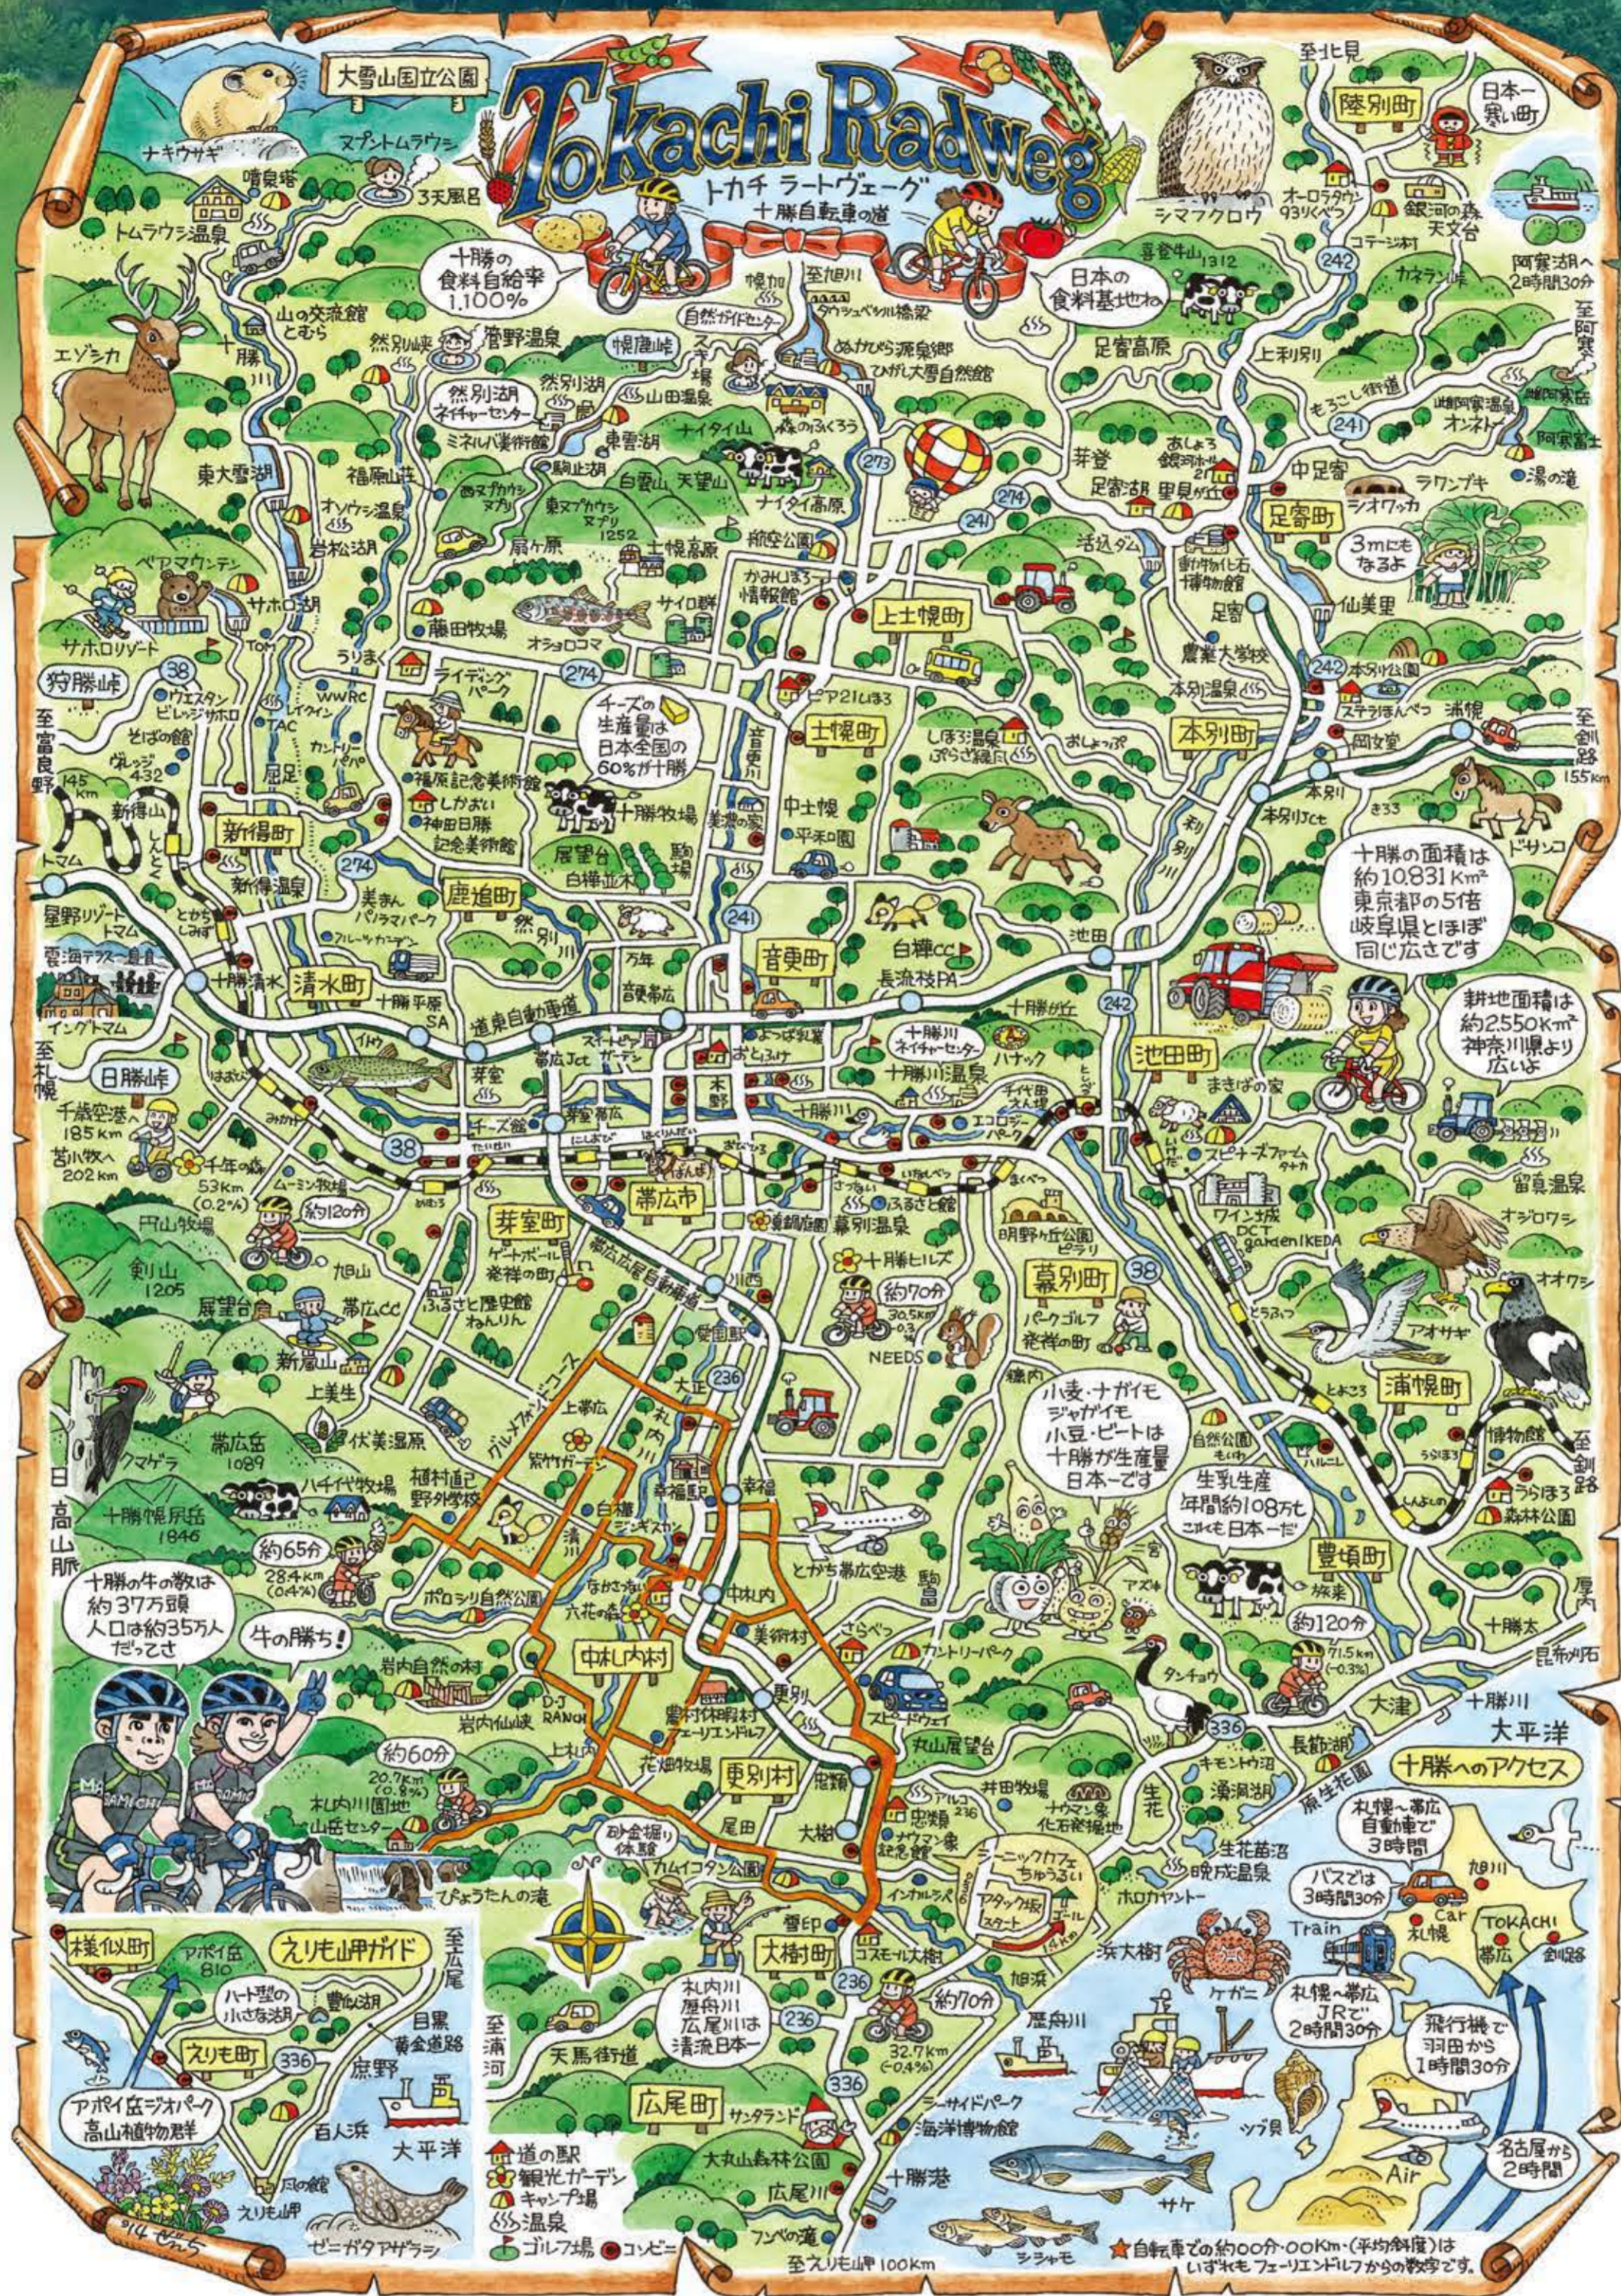

2015 CYCLE CALENDAR in HOKKAIDO

1	SUN	MON	TUE	WED	THU	FRI	SAT
					1	2	3
4	5	6	7	8	9	10	11
12	13	14	15	16	17	18	19
20	21	22	23	24	25	26	27
28	29	30	31				

●全日本ファットバイク雪上マッチ 2015.1(幕別町志願)

2	SUN	MON	TUE	WED	THU	FRI	SAT
	1	2	3	4	5	6	7
8	9	10	11	12	13	14	15
16	17	18	19	20	21	22	23
24	25	26	27	28	29	30	31

3	SUN	MON	TUE	WED	THU	FRI	SAT
	1	2	3	4	5	6	7
8	9	10	11	12	13	14	15
16	17	18	19	20	21	22	23
24	25	26	27	28	29	30	31

4	SUN	MON	TUE	WED	THU	FRI	SAT
	1	2	3	4	5	6	7
8	9	10	11	12	13	14	15
16	17	18	19	20	21	22	23
24	25	26	27	28	29	30	31

5	SUN	MON	TUE	WED	THU	FRI	SAT
	1	2	3	4	5	6	7
8	9	10	11	12	13	14	15
16	17	18	19	20	21	22	23
24	25	26	27	28	29	30	31

6	SUN	MON	TUE	WED	THU	FRI	SAT
	1	2	3	4	5	6	7
8	9	10	11	12	13	14	15
16	17	18	19	20	21	22	23
24	25	26	27	28	29	30	31

8	SUN	MON	TUE	WED	THU	FRI	SAT
	1	2	3	4	5	6	7
8	9	10	11	12	13	14	15
16	17	18	19	20	21	22	23
24	25	26	27	28	29	30	31

9	SUN	MON	TUE	WED	THU	FRI	SAT
	1	2	3	4	5	6	7
8	9	10	11	12	13	14	15
16	17	18	19	20	21	22	23
24	25	26	27	28	29	30	31